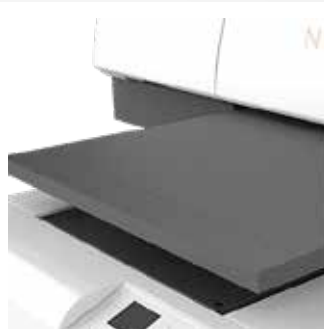

IMPRESORA UV NOCAI 0609UV MAX

FORMATO
60x90cm

NOCAI

Cabezal
Japones

CABEZAL
Epson
i3200

SOFTWARE RIP

Esta máquina de impresión de cajas móviles tiene una velocidad de impresión rápida y una función de alta precisión. Es una impresora UV de gama alta para fundas de móviles que integra resistencia y apariencia. Utilizado principalmente en artículos de papelería, productos periféricos electrónicos, regalos artesanales e industrias de embalaje, es su elección de calidad. Con una máquina de impresión de carcasas móviles, puede personalizar sus imágenes o productos favoritos y obtener un modelo personalizado único.

- + Personalización de alta gama, elección de calidad.
- + Impresión de alta precisión de 2400 ppp, calidad de imagen delicada
- + La velocidad de impresión es de hasta 1,77 m2/h-5 m2/h
- + Máquina plana y cilíndrica, diámetro del cilindro 30-120 mm
- + La máquina de impresión de cajas móviles es adecuada para la industria de la papelería, periféricos de productos electrónicos, regalos artesanales, etc.

IMPRESORA UV NOCAI 0609UV MAX

NOCAI

Cabezal de impresión Epson I3200-U1, alta precisión, alta eficiencia, brillante y delicado.

Plataforma de impresión a escala estándar, hecha de material de placa de aluminio, estructura interna de panel, no es fácil de deformar, alta planitud.

Guía lineal de doble fila, el eje X adopta guías lineales de doble fila, lo que hace que la impresión sea más estable y garantiza la precisión de la impresión.

El diseño de la estación de tinta de elevación, impulsada por un motor, controla con precisión la posición y protege de forma inteligente el cabezal de impresión.